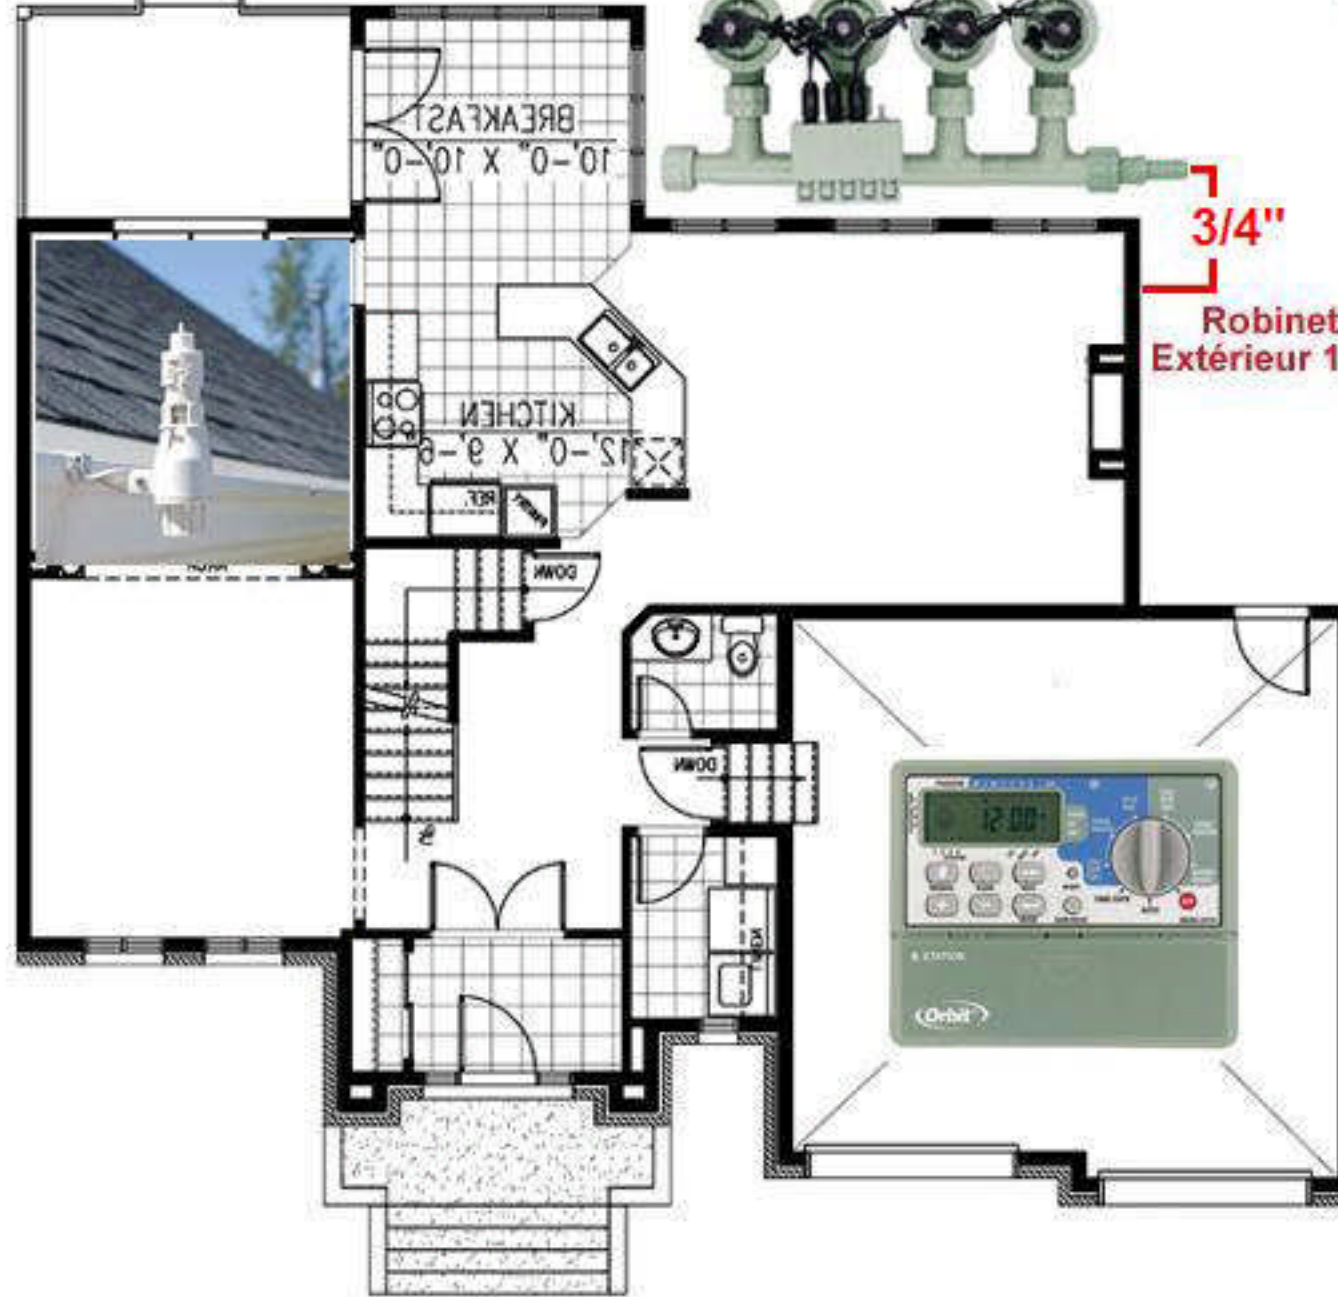

# Systeme Econo 4 zones

Source d'eau: Robinet Extérieur 1/2"  
Pression de fonctionnement: 56 PSI et +

[www.irrigationdepot.ca](http://www.irrigationdepot.ca)

3/4"

3/4"

3/4"  
Robinet  
Extérieur 1/2"

3/4"

3/4"